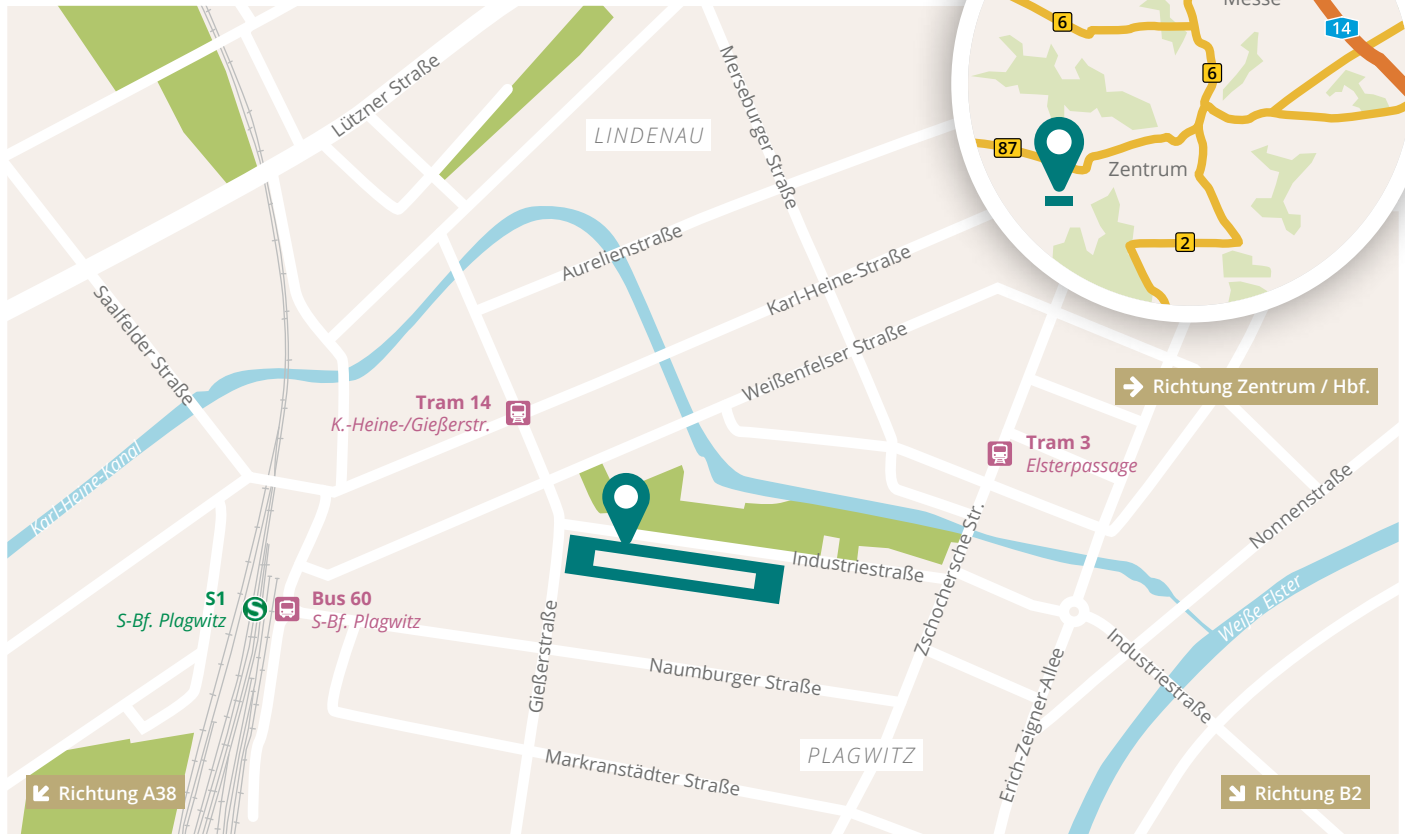

ANFAHRTSINFORMATIONEN

Mit der Bahn:

Fahren Sie bis zum Hauptbahnhof Leipzig. Von hier aus erreichen Sie die Konsumzentrale sowohl mit den Straßenbahnlinien 3 (Richtung Knautkleeberg) und 14 (Richtung S-Bf. Plagwitz) als auch mit der S-Bahnlinie S1 (Miltitzer Allee).

Mit öffentlichen Verkehrsmittel:

Die Konsumzentrale ist mit der Straßenbahn (Linie 3 und 14), dem Bus (Linie 60) und der S-Bahn (S1) zu erreichen:

Linie 3: Haltestelle Elster-Passage und 600 Meter Fußweg.

Linie 14: Haltestelle Karl-Heine-Straße/Gießelstraße und 200 Meter Fußweg.

Linie 60/S-Bahn: Haltestelle S-Bf. Plagwitz und 500 Meter Fußweg.

Mit dem Auto:

Aus Richtung A9: Abfahrt Leipzig West, B 181, B87, Merseburger Straße, Lützner Straße, Zschochersche Straße, Industriestraße.

Aus Richtung A14: Abfahrt Leipzig-Mitte, B2, B6, B87, Jahnallee, Lützner Straße, Zschochersche Straße, Industriestraße.