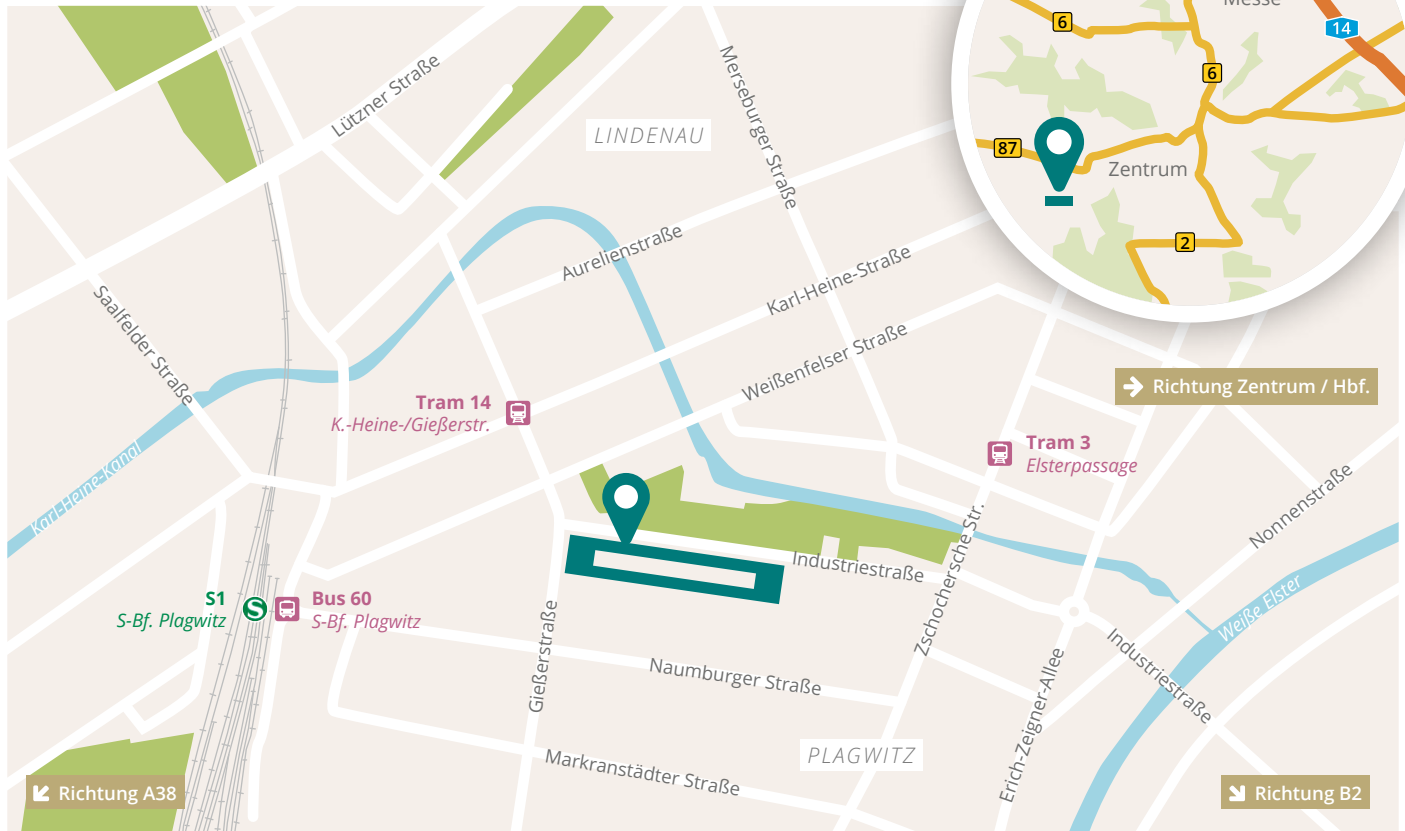

ANFAHRTSINFORMATIONEN

Mit der Bahn:

Fahren Sie bis zum Hauptbahnhof Leipzig. Von hier aus erreichen Sie die Konsumzentrale sowohl mit den Straßenbahnlinien 3 (Richtung Knautkleeberg) und 14 (Richtung S-Bf. Plagwitz) als auch mit der S-Bahnlinie S1 (Miltitzer Allee).

Mit öffentlichen Verkehrsmittel:

Die Konsumzentrale ist mit der Straßenbahn (Linie 3 und 14), dem Bus (Linie 60) und der S-Bahn (S1) zu erreichen:

Linie 3: Haltestelle Elster-Passage und 600 Meter Fußweg.

Linie 14: Haltestelle Karl-Heine-Straße/Gießelstraße und 200 Meter Fußweg.

Linie 60/S-Bahn: Haltestelle S-Bf. Plagwitz und 500 Meter Fußweg.

Mit dem Auto:

Aus Richtung A9: Abfahrt Leipzig West, B 181, B87, Merseburger Straße, Lützner Straße, Zschochersche Straße, Industriestraße.

Aus Richtung A14: Abfahrt Leipzig-Mitte, B2, B6, B87, Jahnallee, Lützner Straße, Zschochersche Straße, Industriestraße.